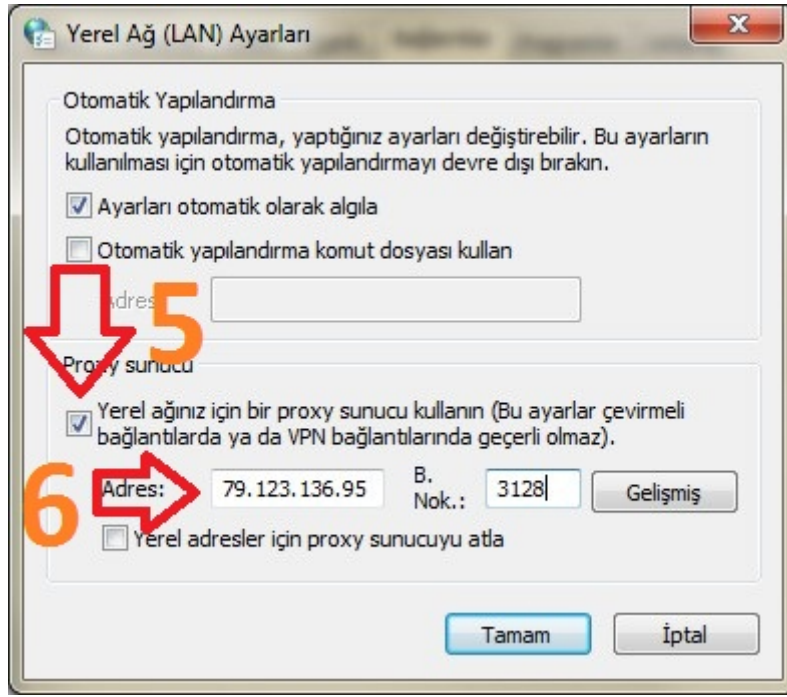

Yukarıdaki pencerede görüldüğü üzere **Yerel ağınız için proxy sunucu kullanın** (5) kutucuğunu işaretleyin. **Adres** (6) kutucuğuna **79.123.136.95** ve **B.Nok:** kutucuğuna **3128** değerlerini girin. Daha sonra bütün pencereleri tamam sekmelerine tıklayarak kapatın.