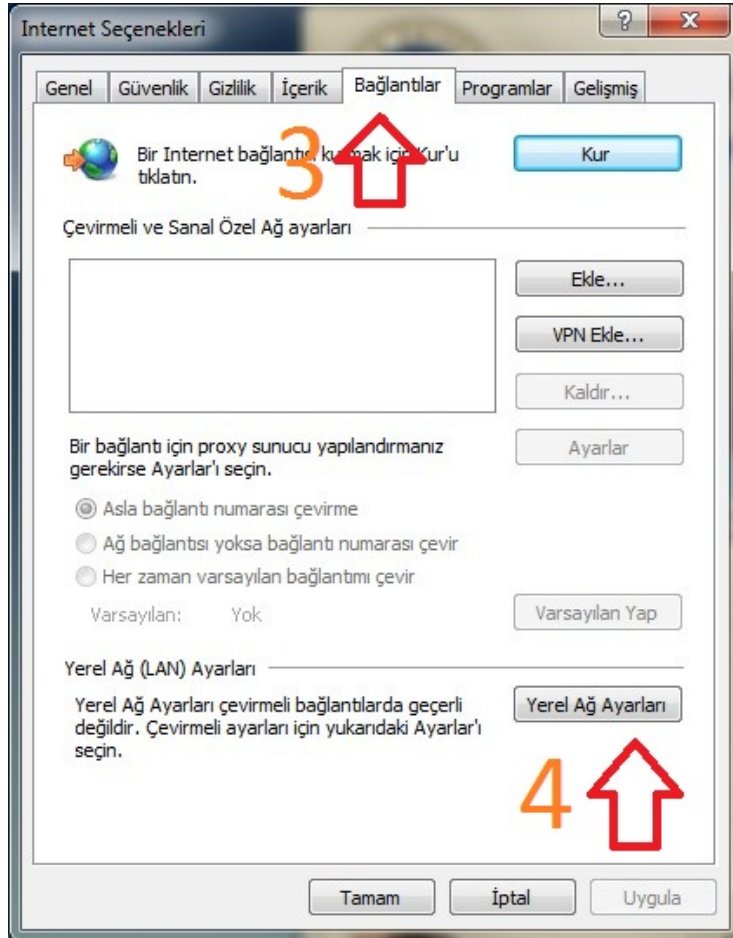

Açılan pencereden **Bağlantılar** (3) ve daha sonra **Yerel Ağ Ayarları** (4) sekmelerini tıklayın.